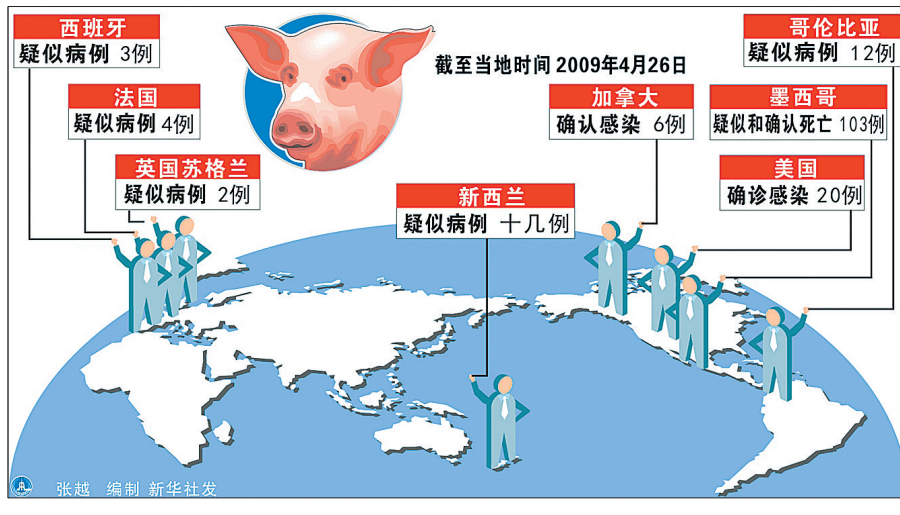

2009年4月28日
星期二 农历己丑年四月初四

郑州日报社出版 国内统一刊号:CN41-0048
邮发代号:35-3 第11110号 今日12版

今天白天到夜里 多云 风力 偏南风3级左右 温度 最高28℃ 最低13℃ 降水概率10%

打造高品质都市党报

多国出现猪流感病例

全球拉响疫情警报

据新华社电 世界卫生组织已确认,美国和墨西哥两国近期发生了猪流感疫情,另有多个国家报告发现疑似或确诊的猪流感病例(如图)。

除图所示外,瑞士、以色列、巴西等国也发现疑似病例。

目前,墨西哥和美国已经采取了发放口罩、取消公共场所活动等安全措施,控制疫情传播,一些学校已经关闭。

(相关报道见4版)

加快推进重点项目建设

王文超调研时要求:切实搞好服务,为企业排忧解难

本报讯(记者 武建玲)昨日下午,省委常委、市委书记王文超在调研重点项目建设情况时指出,要抢抓机遇,提高标准,全力推进重点项目建设,使其尽快建成投用。

位于郑东新区的华丰(国际)钢铁物流园项目一期占地10万平方米,其中,8万平方米的五大剪切中心将于今年年底建成并投入使用。届时,园区各类钢材仓储能力将达300万吨,加工及深加工能力近300万吨,中原地区没有现代化剪切加工