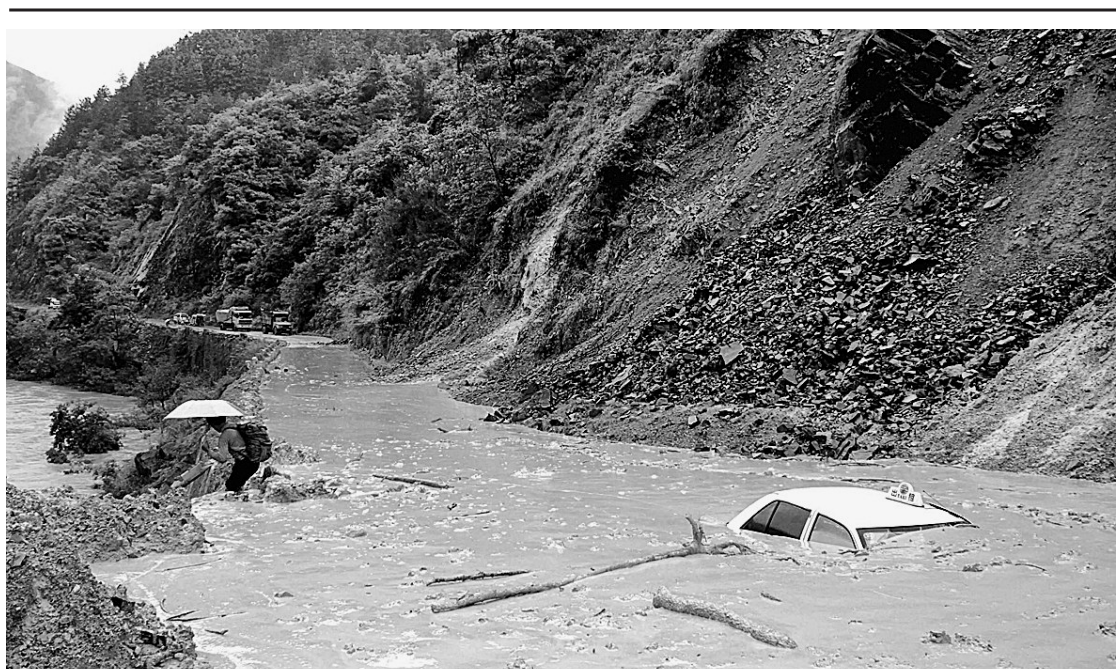

学、纳米科技、空间科学探测及卫星系列等。

其中空间科技发展路线图明确提出，2030年前后，我国将实现载人登月，建立月球基地，2050年前后，载人飞行从月球基地飞向更远的行星，具备载人登火星能力。

这份空间科技发展路线图称，关于空间科学与深空探测能力方面，2020年前后，

探测器可达火星，2030年前后，深空探测器实现高效星际航行和高精度自主导航，2050年前后，深空探测器飞出太阳系进入宇宙空间。关于空天技术能力在载人航天方面运用，在2020年前后，载人登月前，建立长期有人逗留的空间站。

对地观测与综合信息应用能力方面，

2020年前后，构建数字地球科学平台，实现全国组网，2030年前后，实现亚洲联网，2050年前后，地球系统网络平台实现全球联网。

同时，到2050年前后，还将建立平流层高空站，发展新一代飞艇。

据新华社中新社综合报道

马英九参选国民党主席

马英九10日下午在台北宣布参加下月举行的中国国民党主席选举。国民党10日下午召开中常会，讨论并确认下届党主席、党代表、中央委员和中常委等4项党内选举。会后，马英九与现任党主席吴伯雄共同召开记者会，在记者会上宣布了上述消息。吴伯雄同时宣布不参加下届党主席选举。

根据国民党中常会当天通过的相关办法，国民党主席选举将在6月15日、16日受理报名表，7月26日投票，9月12日新任党主席宣誓就职。

国台办回应

换届系国民党内务

国务院台办发言人范丽青10日在例行新闻发布会上表示，党主席换届选举是国民党的内部事务，我们予以尊重。至于谁当选国民党主席、当选后怎么样，属于假设性问题，目前暂不作回答。

同时，我们欢迎民进党人士来大陆交流，增进了解。对于台南市长许添财有意来大陆参访，我们持开放和积极态度。

台当局推广简体字书写

台湾媒体10日报道，台湾当局领导人马英九9日表示，希望两岸未来能达成协议，采用“识正书简”方式，解决文字交流使用上的问题。

马英九认为，台湾使用的正体字(即繁体字)代表中华文化的特色，但大陆因为采用简体字，有些正体字看不懂。“识正”就是认识正体字，但要书写的可以写简体字，印刷体则尽量用正体字，这样才能跟中华文化的古籍接轨。

国台办回应

交由两岸专家论证

国务院台办发言人范丽青10日在例行新闻发布会上表示，两岸交流和人员往来日益频繁，如何使两岸民众在文字使用上更方便交流，两岸专家学者可以积极探讨、充分论证。两岸同胞同文同种，繁体字、简体字都是汉字体系文字，所不同的只是大陆对部分文字进行了整理和简化。

相关新闻

国台办设立政党局

为加强两岸之间的交流，增加共识，继续推动两岸关系和平发展，国台办目前已经成立政党局，局长是贺之军。国台办称，设立政党局既是两岸党际交流的实际需要，也是国台办内部工作职能的正常调整。

据新华社电

泥石流淹没出租车

6月9日，一辆出租车在贵州省榕江县境内321国道被泥石流掩埋。当日，贵州省榕江县遭遇强降雨，境内321国道边坡多处大面积坍塌，200多辆汽车被阻；在998公里外附近，泥石流将一辆出租车掩埋，幸未造成人员伤亡。

新华社发

考生抢试卷抄袭

事发吉林松原 已开展调查

据新华社6月10日电 记者10日从吉林省松原市有关方面获悉，今年高考期间，当地一考生的考卷被另一考生抢走抄袭事件发生后，省、市有关部门非常重视，及时进行了调查处理，称不会影响被“抢”考生的答题卡上的成绩。教育部有关负责人称，此事一调查实，将依法处理。

在8日上午进行的高考理科综合考试中，吉林油田高中高三(2)班考生宋翔，在考试结束前三分钟时，坐在他后面的考生杨思航突然上前抢其答题卡，撕抢中致使该答题卡右上角距边缘2至3厘米处出现一处食指大小的洞，但经平整后并无缺损。对于这起“突发事件”，该考场两位监考教师立即上前制止，并将情况汇报给主考，并填写了关于杨思航的违纪记录表，杨思航本人、监考教师、主考分别在上签字，及时上报到了吉林省招生办。

14人错发答题卡

事发安徽太湖 监考员被处理

据新华社6月10日电 记者从安徽省太湖县政府部门获悉，刚刚结束的高考语文学科考试，太湖二中第91考场因监考人员发生严重失误，将14名考生答题卡发错，虽当场启用了备用答题卡，但仍导致部分考生考试受到影响。

据了解，太湖二中第91考场共有30名考生，6月7日上午高考语文学科考试，其中14名考生应该发A类答题卡，但监考老师开考时给他们发的是B类答题卡。开考一个多小时，这14名考生被告知答题卡发错，并要求在重新发放的答题卡上重写。

此事发生后，太湖县委、县政府主要领导和县招委迅速采取措施，一方面，立即取消太湖二中考点第91考场三名监考员的监考资格。同时，对错发答题卡这一起责任事故进行深入调查。

关注高考

汽车摩托车下乡细则出台

补贴金15日内发放

据新华社北京6月10日电 记者10日从财政部获悉，《汽车摩托车下乡实施细则》出台。根据实施细则，汽车下乡政策的实施时间为2009年3月1日至2009年12月31日。摩托车下乡政策的实施时间为2009年2月1日至2013年1月31日。

实施细则明确，汽车摩托车下乡产品的范围，包括微型载货车、轻型载货车、微型客车、两轮或三轮摩托车、三轮汽车和低速货车六类产品。

在农民领取补贴资金方面，实施细则明确补贴资金全部直接补贴到农民。审核批准的补贴资金，由乡镇财政所或县级财政部门在15个工作日内拨付到农民的储蓄账户。

武隆救援困难重重

山体现多处危岩 米-26因雨难起飞

据新华社重庆6月10日电 6月10日，重庆武隆救援抢险工作进入第六天。尽管各项工作不断推进，但现场救援却面临巨大困难，失踪人员生还希望减小。对此，中共中央政治局委员、重庆市委书记薄熙来表示，救援人员将坚定信心，绝不放弃，咬紧牙关，坚持到底。

10日，救援现场气候依然恶劣，降雨时断时续。由于天气条件恶劣，地形复杂，用于吊运大型机具的米-26重型直升机虽然飞抵重庆，却无法作业。气象专家表示，未来几天内鸡尾山地区仍将出现降雨天气，大型设备吊运时间难以确定。

次生灾害风险也进一步加剧。目前鸡尾山山体西侧已出现1.5米宽的裂缝险情，预计不稳定岩体达100万立方米，严重危及山下铁厂乡百胜村40户、132名居民的生命财产安全。此外，鸡尾山山体上还有两块70余万立方米的不稳倾斜体，一旦崩塌，将对山下的堰塞湖和数百名抢险救援人员构成巨大威胁。

参与现场救援的国家安监总局副局长王德学说：“这次抢险救援条件之恶劣、救援空间之狭小、现场气候之无常、次生灾害危险之众多，是我前所未见！”

内地昨确诊11例甲流

世卫即将升级警戒

据新华社电 卫生部10日通报，我国内地共新增11例甲流确诊病例。至此我国内地共报告111例甲型H1N1流感确诊病例，治愈出院58例。世界卫生组织助理总干事福田敬二9日表示，世卫组织“已非常接近于”宣布流感大流行的到来。据最新数字，目前甲型H1N1流感病毒已扩散到73个国家和地区，共有26563个确诊病例，其中140人死亡。

郑州市房地产管理局公告

(第77期)

下列房产已由产权申请人向我局申请办理房屋所有权登记手续，现特公告征询异议。如对产权有争议者，应于公告之日起30日内向我局提交书面异议材料，凡到期未收到异议材料的，本局均视为无异议，将予以确权发证。联系电话：0371-67889603、67889285、67889283

郑州市房地产管理局