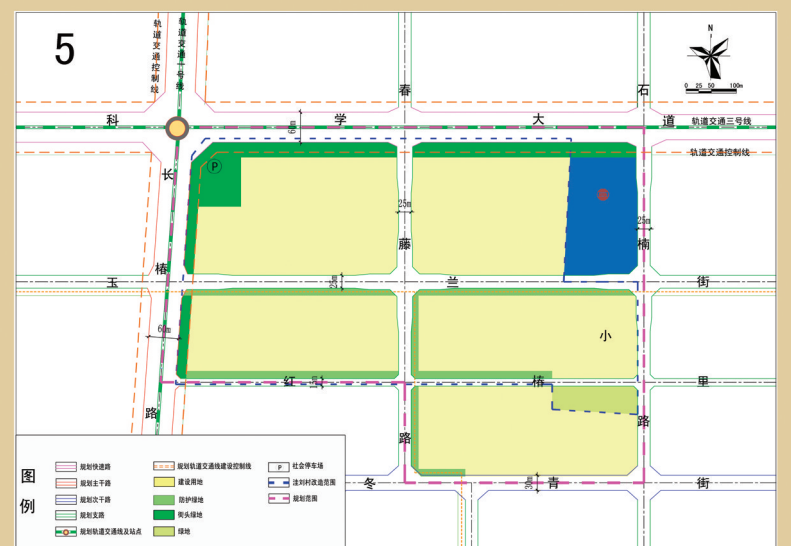

郑州市城乡规划局 城中村改造规划方案公示

(2010—37)

项目名称: 郑州高新技术产业开发区洼刘村城中村改造控制性详细规划

委托单位: 郑州市城乡规划局

用地位置: 长椿路东、科学大道南、石楠路西、冬青街北

用地面积: 规划用地面积57.37公顷(合860.6亩), 其中洼刘村确权用地面积为40.99公顷(合613.5亩)。

用地规划分类: 二类居住用地、商业金融业用地、市政公用设施用地、街头绿地、防护绿地、二类工业用地

公示内容: 1. 区位图 2. 现状图 3. 土地使用规划图 4. 地块编号与公共服务设施配套图 5. 道路交通系统规划图 6. 控制指标表

公示期: 2010年9月7日至2010年10月14日

为确保该规划工作的顺利实施, 依据《中华人民共和国城乡规划法》有关规定, 按照市委、市政府政务公开的要求, 以公开透明、依法行政、规范高效、廉洁公正、强化监督为原则, 以实现城乡规划管理工作公开、公正、民主、高效、廉洁、规范为目标, 促进城乡规划管理的科学化、民主化、法制化, 不断提高公众参与与城乡规划的意识, 维护全社会对城乡规划的知情权与监督权, 使城乡规划更加科学、合理和规范, 保证城乡建设的健康运行, 促进郑州市经济健康持续发展。现将该项目控制性详细规划设计方案进行公示, 欢迎社会各界对该项目提出宝贵意见和建议。

联系电话: 67188539 (郑州市城乡规划局信访处)

67180877 (郑州市城乡规划局村镇规划处)

- 1. 区位图
- 2. 现状图
- 3. 土地使用规划图
- 4. 地块编号与公共服务设施配套图
- 5. 道路交通系统规划图
- 6. 控制指标表

6. 地块编号	用地性质	用地兼容性	用地代码	地块面积(平方米)	容积率	建筑密度(%)	建筑限高(米)	建筑容量(平方米)	绿地率(%)
A1-01	街头绿地	-	G12	11398	-	-	-	-	>70
A1-02	街头绿地	-	G12	9901	-	-	-	-	>70
A1-03	商业金融业用地	二类居住用地	C2	24896	<4.5	<45	<100	<112032	>25
A1-04	街头绿地	-	G12	2615	-	-	-	-	>70
A1-05	商业金融业用地	二类居住用地	C2	14918	<4.5	<45	<100	<67131	>25
A1-06	二类居住用地	-	R2	45201	<4.1	<25	<100	<185324	>30
A2-01	街头绿地	-	G12	9354	-	-	-	-	>70
A2-02	街头绿地	-	G12	3838	-	-	-	-	-
A2-03	二类居住用地	-	R2	60164	<4.1	<25	<100	<246672	>30
A2-04	公共交通设施用地	-	U21	32425	-	-	-	-	-
A2-05	小学用地	-	R22	12062	<0.8	<20	<20	<9650	>40
A3-01	防护绿地	-	G22	3290	-	-	-	-	>85
A3-02	防护绿地	-	G22	3331	-	-	-	-	>85
A3-03	供电用地	-	U12	2411	<0.6	<20	<24	<1447	>25
A3-04	二类居住用地	-	R2	62235	<4.1	<25	<100	<255164	>30
A3-05	防护绿地	-	G22	6295	-	-	-	-	>85
A4-01	防护绿地	-	G22	3398	-	-	-	-	>85
A4-02	二类居住用地	-	R2	34040	<4.0	<25	<100	<136160	>30
A4-03	二类居住用地	-	R2	25859	<3.9	<25	<100	<100850	>30
A4-04	小学用地	-	R22	12505	<0.8	<25	<20	<10004	>40
A4-05	防护绿地	-	G22	4088	-	-	-	-	>85
A5-01	二类工业用地	-	M2	70768	-	-	-	-	-
A5-02	绿地	-	R24	8723	-	-	-	-	>70
合计				463715				1124433	