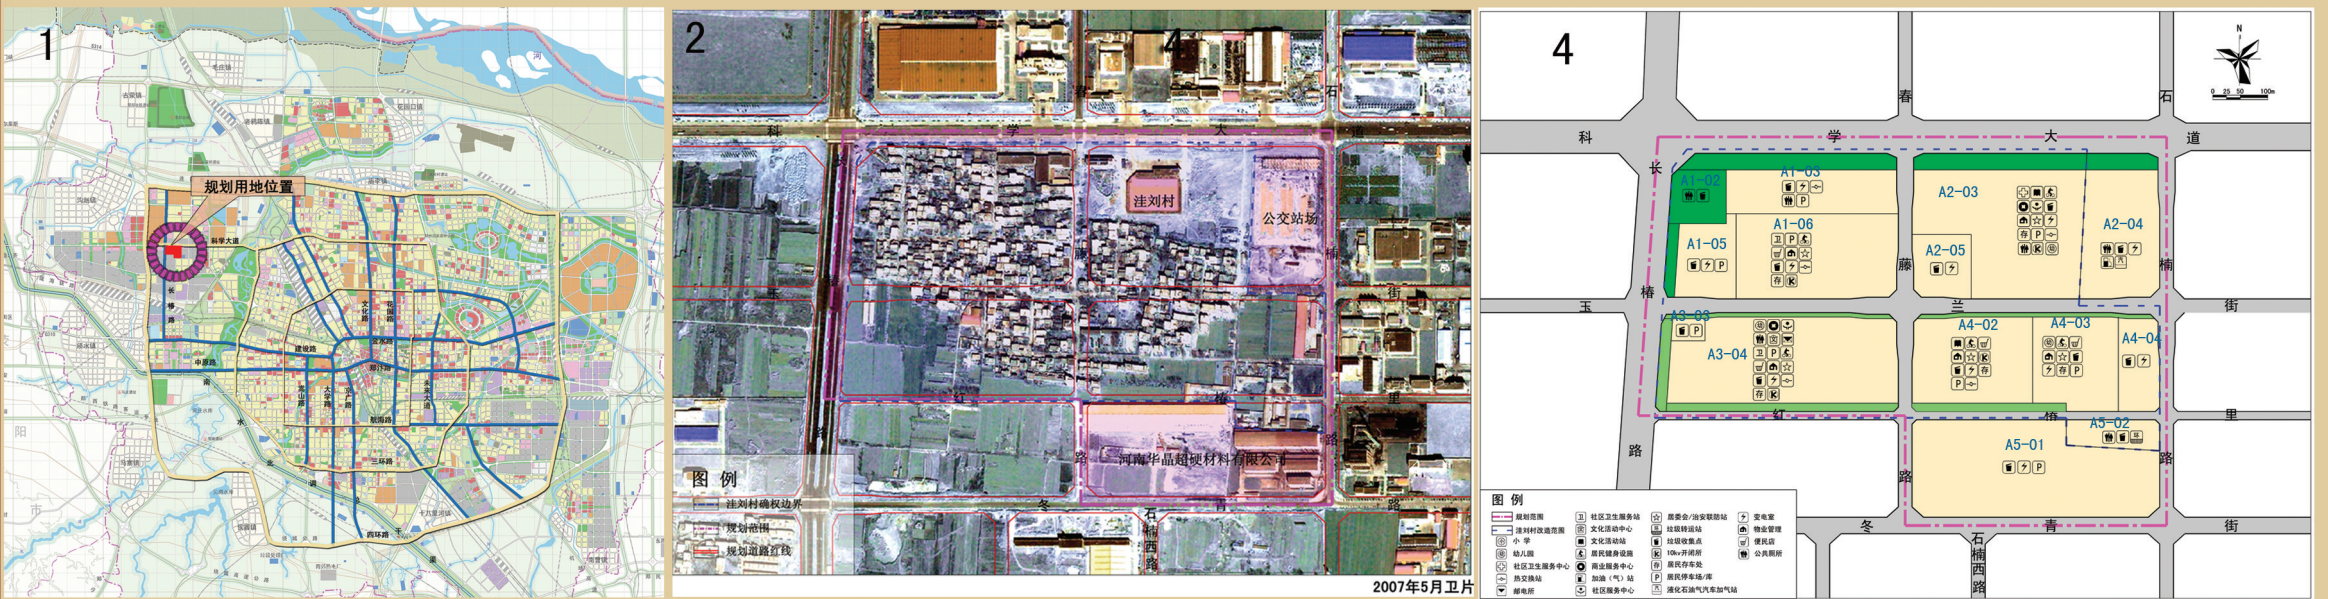

郑州市城乡规划局 城中村改造规划方案公示

(2010—37)

项目名称: 郑州高新技术产业开发区洼刘村城中村改造控制性详细规划

委托单位: 郑州市城乡规划局

用地位置: 长椿路东、科学大道南、石楠路西、冬青街北

用地面积: 规划用地面积57.37公顷(合860.6亩), 其中洼刘村确权用地面积为40.99公顷(合613.5亩)。

用地规划分类: 二类居住用地、商业金融业用地、市政公用设施用地、街头绿地、防护绿地、二类工业用地

公示内容: 1. 区位图 2. 现状图 3. 土地使用规划图 4. 地块编号与公共服务设施配套图 5. 道路交通系统规划图 6. 控制指标表

公示期: 2010年9月7日至2010年10月14日

为确保该规划工作的顺利实施, 依据《中华人民共和国城乡规划法》有关规定, 按照市委、市政府政务公开的要求, 以公开透明、依法行政、规范高效、廉洁公正、强化监督为原则, 以实现城乡规划管理工作公开、公正、民主、高效、廉洁、规范为目标, 促进城乡规划管理的科学化、民主化、法制化, 不断提高公众参与与城乡规划的意识, 维护全社会对城乡规划的知情权与监督权, 使城乡规划更加科学、合理和规范, 保证城乡建设的健康运行, 促进郑州市经济健康持续发展。现将该项目控制性详细规划设计方案进行公示, 欢迎社会各界对该项目提出宝贵意见和建议。

联系电话: 67188539 (郑州市城乡规划局信访处)

67180877 (郑州市城乡规划局村镇规划处)

- 1. 区位图
- 2. 现状图
- 3. 土地使用规划图
- 4. 地块编号与公共服务设施配套图
- 5. 道路交通系统规划图
- 6. 控制指标表

6. 地块编号	用地性质	用地兼容性	用地代码	地块面积(平方米)	容积率	建筑密度(%)	建筑限高(米)	建筑容量(平方米)	绿地率(%)
A1-01	街头绿地	-	G12	11398	-	-	-	-	>70
A1-02	街头绿地	-	G12	9901	-	-	-	-	>70
A1-03	商业金融业用地	二类居住用地	C2	24896	<4.5	<45	<100	<112032	>25
A1-04	街头绿地	-	G12	2615	-	-	-	-	>70
A1-05	商业金融业用地	二类居住用地	C2	14918	<4.5	<45	<100	<67131	>25
A1-06	二类居住用地	-	R2	45201	<4.1	<25	<100	<185324	>30
A2-01	街头绿地	-	G12	9354	-	-	-	-	>70
A2-02	街头绿地	-	G12	3838	-	-	-	-	-
A2-03	二类居住用地	-	R2	60164	<4.1	<25	<100	<246672	>30
A2-04	公共交通设施用地	-	U21	32425	-	-	-	-	-
A2-05	小学用地	-	R22	12062	<0.8	<20	<20	<9650	>40
A3-01	防护绿地	-	G22	3290	-	-	-	-	>85
A3-02	防护绿地	-	G22	3331	-	-	-	-	>85
A3-03	供电用地	-	U12	2411	<0.6	<20	<24	<1447	>25
A3-04	二类居住用地	-	R2	62235	<4.1	<25	<100	<255164	>30
A3-05	防护绿地	-	G22	6295	-	-	-	-	>85
A4-01	防护绿地	-	G22	3398	-	-	-	-	>85
A4-02	二类居住用地	-	R2	34040	<4.0	<25	<100	<136160	>30
A4-03	二类居住用地	-	R2	25859	<3.9	<25	<100	<100850	>30
A4-04	小学用地	-	R22	12505	<0.8	<25	<20	<10004	>40
A4-05	防护绿地	-	G22	4088	-	-	-	-	>85
A5-01	二类工业用地	-	M2	70768	-	-	-	-	-
A5-02	绿地	-	R24	8723	-	-	-	-	>70
合计				463715				1124433	