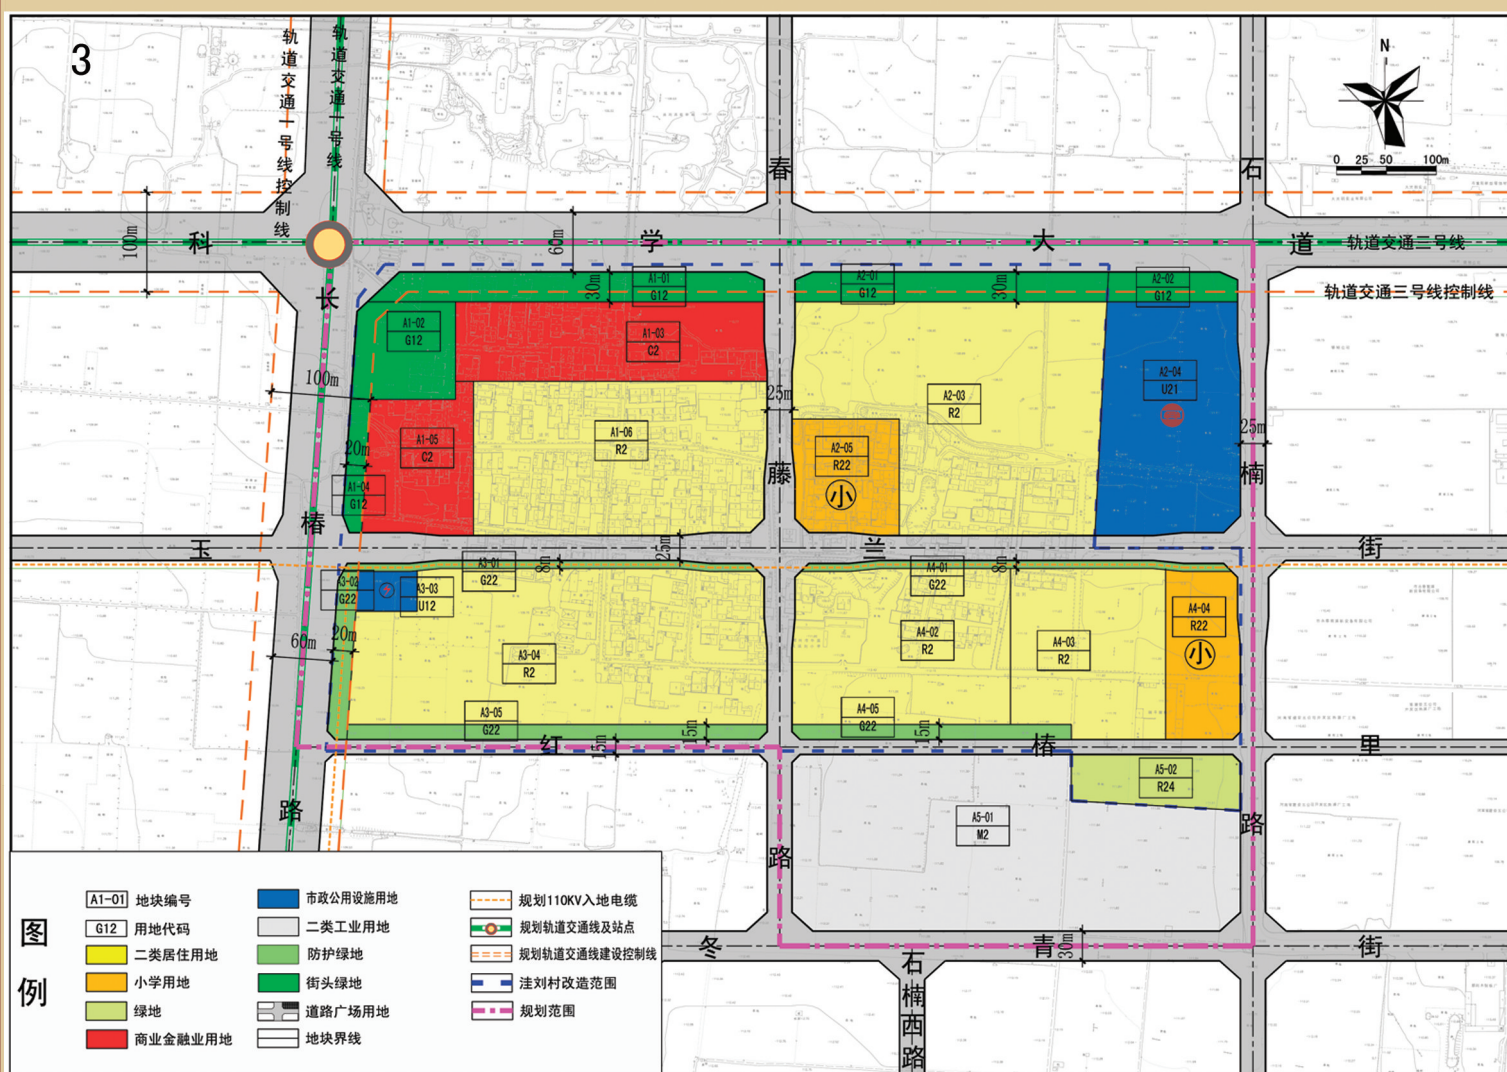

公示内容: 1. 区位图 2. 现状图 3. 土地使用规划图 4. 地块编号与公共服务设施配套图 5. 道路交通系统规划图 6. 控制指标表

公示期: 2010年9月7日至2010年10月14日

为确保该规划工作的顺利实施, 依据《中华人民共和国城乡规划法》有关规定, 按照市委、市政府政务公开的要求, 以公开透明、依法行政、规范高效、廉洁公正、强化监督为原则, 以实现城乡规划管理工作公开、公正、民主、高效、廉洁、规范为目标, 促进城乡规划管理的科学化、民主化、法制化, 不断提高公众参与与城乡规划的意识, 维护全社会对城乡规划的知情权与监督权, 使城乡规划更加科学、合理和规范, 保证城乡建设的健康运行, 促进郑州市经济健康持续发展。现将该项目控制性详细规划设计方案进行公示, 欢迎社会各界对该项目提出宝贵意见和建议。

联系电话: 67188539 (郑州市城乡规划局信访处)

67180877 (郑州市城乡规划局村镇规划处)

- 1. 区位图
- 2. 现状图
- 3. 土地使用规划图
- 4. 地块编号与公共服务设施配套图
- 5. 道路交通系统规划图
- 6. 控制指标表

6. 地块编号	用地性质	用地兼容性	用地代码	地块面积(平方米)	容积率	建筑密度(%)	建筑限高(米)	建筑容量(平方米)	绿地率(%)
A1-01	街头绿地	-	G12	11398	-	-	-	-	>70
A1-02	街头绿地	-	G12	9901	-	-	-	-	>70
A1-03	商业金融业用地	二类居住用地	C2	24896	<4.5	<45	<100	<112032	>25
A1-04	街头绿地	-	G12	2615	-	-	-	-	>70
A1-05	商业金融业用地	二类居住用地	C2	14918	<4.5	<45	<100	<67131	>25
A1-06	二类居住用地	-	R2	45201	<4.1	<25	<100	<185324	>30
A2-01	街头绿地	-	G12	9354	-	-	-	-	>70
A2-02	街头绿地	-	G12	3838	-	-	-	-	-
A2-03	二类居住用地	-	R2	60164	<4.1	<25	<100	<246672	>30
A2-04	公共交通设施用地	-	U21	32425	-	-	-	-	-
A2-05	小学用地	-	R22	12062	<0.8	<20	<20	<9650	>40
A3-01	防护绿地	-	G22	3290	-	-	-	-	>85
A3-02	防护绿地	-	G22	3331	-	-	-	-	>85
A3-03	供电用地	-	U12	2411	<0.6	<20	<24	<1447	>25
A3-04	二类居住用地	-	R2	62235	<4.1	<25	<100	<255164	>30
A3-05	防护绿地	-	G22	6295	-	-	-	-	>85
A4-01	防护绿地	-	G22	3398	-	-	-	-	>85
A4-02	二类居住用地	-	R2	34040	<4.0	<25	<100	<136160	>30
A4-03	二类居住用地	-	R2	25859	<3.9	<25	<100	<100850	>30
A4-04	小学用地	-	R22	12505	<0.8	<25	<20	<10004	>40
A4-05	防护绿地	-	G22	4088	-	-	-	-	>85
A5-01	二类工业用地	-	M2	70768	-	-	-	-	-
A5-02	绿地	-	R24	8723	-	-	-	-	>70
合计				463715				1124433	