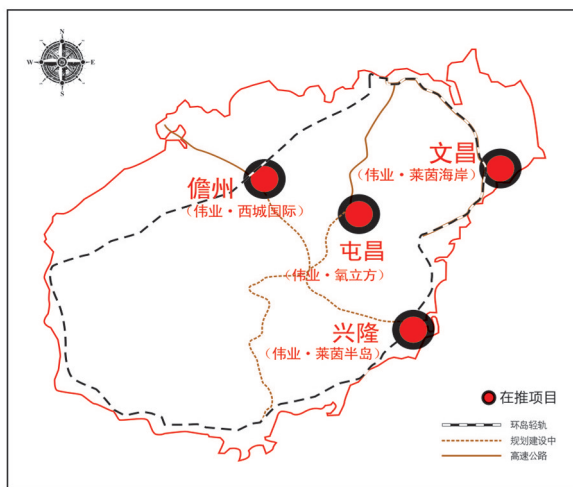

给我一片海

海 / 南 / 置 / 业 / 全 / 攻 / 略

最后大特惠 购房送双飞

· 随着海南旅游旺季来临，海南房产行情随之看涨，开发商之前特惠政策纷纷取消，伟业控股海南项目优惠即日截止，最后特惠，敬请把握。

· 10月上旬，海南控股旅游看房团将飞赴海南度假看房，优惠看房名额有限，意向客户请携充足现金现场报名。

· 清秋九月，伟业旗下伟业·西城国际正式亮相郑州，均价仅4800元/m²、海南第二大城市、儋州CBD核心、78-141m²全现房的产品魅力，吸引大批置业者瞩目。

效果图

意境图

多年前，人们在海南度假普遍选择酒店栖身；多年后，在海南拥有一套自己的精装修、酒店式公寓，随时可以到海南度假养生，正成为创富阶层新兴的生活方式。

2012年初春，中国度假中心联合河南三大主流报刊媒体，在对海南46处优质楼盘考察后，最终选定伟业·莱茵半岛，作为海南最美度假养生公寓，重点推荐河南市场。

“石梅湾湾区、四层带电梯、精装修现房、48-92m²酒店式公寓”，伟业·莱茵半岛正成为河南人置业海南最佳选择。

● 在推项目
○ 即将启动
○ 规划建设中
—— 高速公路

石梅湾国际湾区

中国最美的海度假地

柔软的沙滩、遥远的天际线、湛蓝的天空、舒爽的天然温泉，相信去过海南的人，一定会被这里的风情所吸引，因此，当地处石梅湾湾区的伟业·莱茵半岛正式推出后，58套首批房源被抢一空，在经伟业董事会决定后，又重新针对河南市场，再次推出38套特惠房源，究其原因，有以下几点——

一是石梅湾国际湾区的吸引力。伟业·莱茵半岛距石梅湾仅10分钟车程，而且石梅湾是未被商业开发的海滩，度假更具私密性和原生态。此外，兴隆热带植物园、亚洲风情园、温泉旅游区、五大高尔夫球场距离项目均在10分钟车程内。再者，海南规划的四大