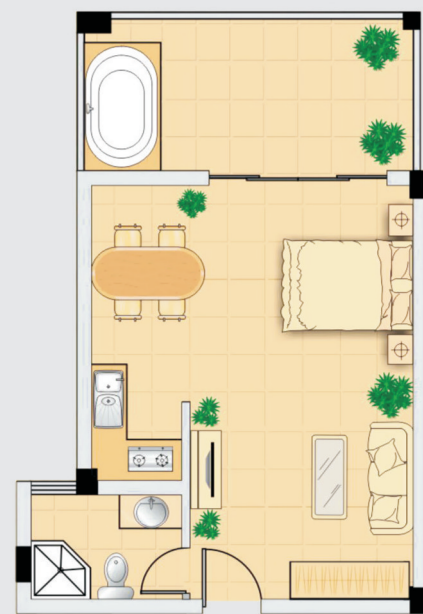

伟业·莱茵半岛户型赏析

建筑面积：48.14m²

效果图

买一房，住全岛

海南岛大盘：海南环岛布局，8个核心城市拿地开发，多个项目同时推出·旅居置换：购买伟业海南任一项目，即可享受伟业海南所有项目交换居住权·闲时租赁：房屋空置期，可全权委托伟业战略合作机构进行全方位出租打理，收益稳定，管理全面·服务体系：1000多家联盟商家，六大一站式服务，免费接送机，预定租车、酒店、定景点等打折优惠服务。

其它在售项目

天然氧吧房：伟业·氧立方——海南屯昌，距海口仅40分钟车程，超低价位，五指山北麓天然氧吧，精装修现房，正规产权，45.6%社区绿化，47-66-83-101m²养生公馆。

人文度假房，伟业·西城国际——海南儋州，均价仅4800元/m²，海南第二大城市，CBD核心，70年正规产权，900m²社区泳池，10万m²市民文化公园，78-141m²全现房。