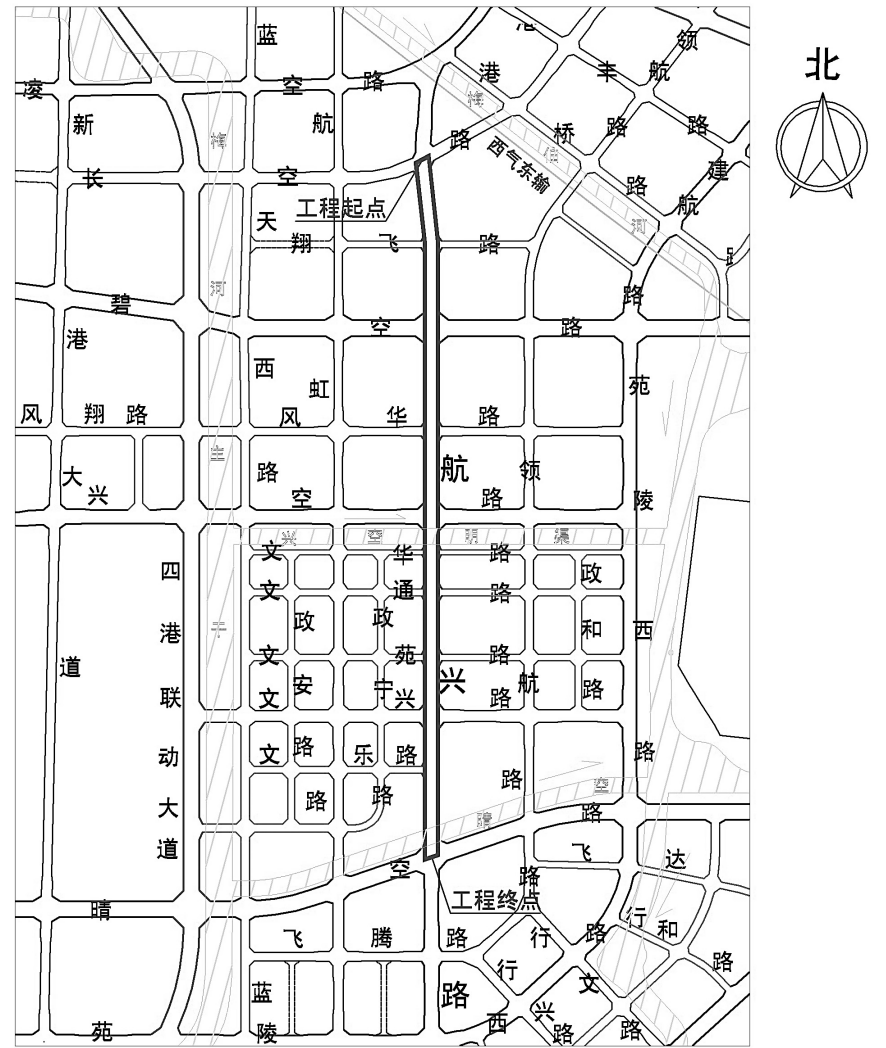

中国宋庆龄基金会是为了纪念国家名誉主席宋庆龄于1982年成立的。秉承宋庆龄“缔造未来”的理念，基金会成立30多年来，组织开展了一系列关注妇幼和青少年健康发展的公益慈善项目。

Table with project details: 项目名称, 类型, 公示类别, 建设单位, 用地位置, 用地性质, 用地面积, 公示期限, 公示日期, 经办处室, 咨询电话, 附加说明, 详细内容.

工程位置示意图

- 说明: 1. 航空路标准段道路规划红线50米。 2. 航空路北起长空路，南至晴空港，工程全长2624.86米。 3. 红线占地总面积为131182平方米。