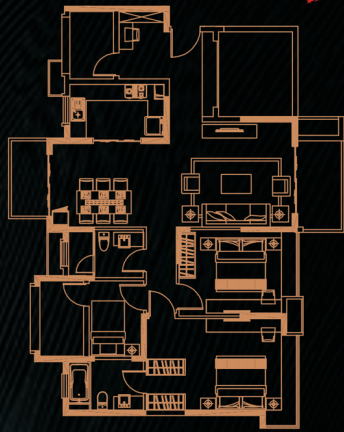

### 318享3万8 电商钜惠盛大开启!

魔变三房  
两室两厅一卫  
标准层面积：约94m<sup>2</sup>

尊崇四房  
四室两厅两卫  
标准层面积：约143m<sup>2</sup>

更多项目信息请扫描此二维码

幸福热线 | 6021 9999

项目地址：郑开大道与康庄路交汇处南（新联学院南侧）

开发商：雅居乐地产 | 园林景观：怡和 | 联合营销：慧和 | 整合推广：Meridian | 格林威