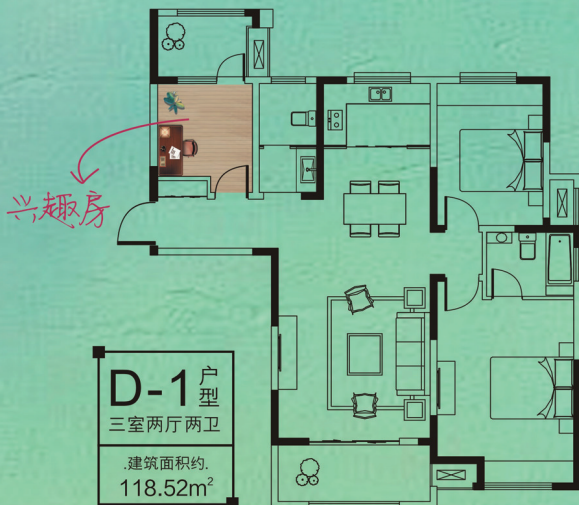

“爸爸，
我的画又在学校展览了”

为孩子的兴趣 留个房间

别因自己的疏忽，怠慢了孩子的天赋。

郑州北区城市生态中心，北郡【莲石】礼献18层舒适小高层，

依傍百年文脉，自幼儿园至大学一站式完善教育配套，

舒适三房，功能齐全，完美户型分割，可作书房、琴房、画室，为孩子预留才艺空间，

真情实意，用行动预约未来。

D-1 户型
三室两厅两卫
建筑面积约
118.52m²

小高层全新产品莲石组团

70m²温馨两房，89m²经典三房
115m²-119m²阳光大三房

北郡 | 莲石
NORTHERN VILLAGES

2000亩 | 生态 · 建筑 · 漫享家

寻.香.热.线.

(86-371)

.6391 7777.

浪漫之城