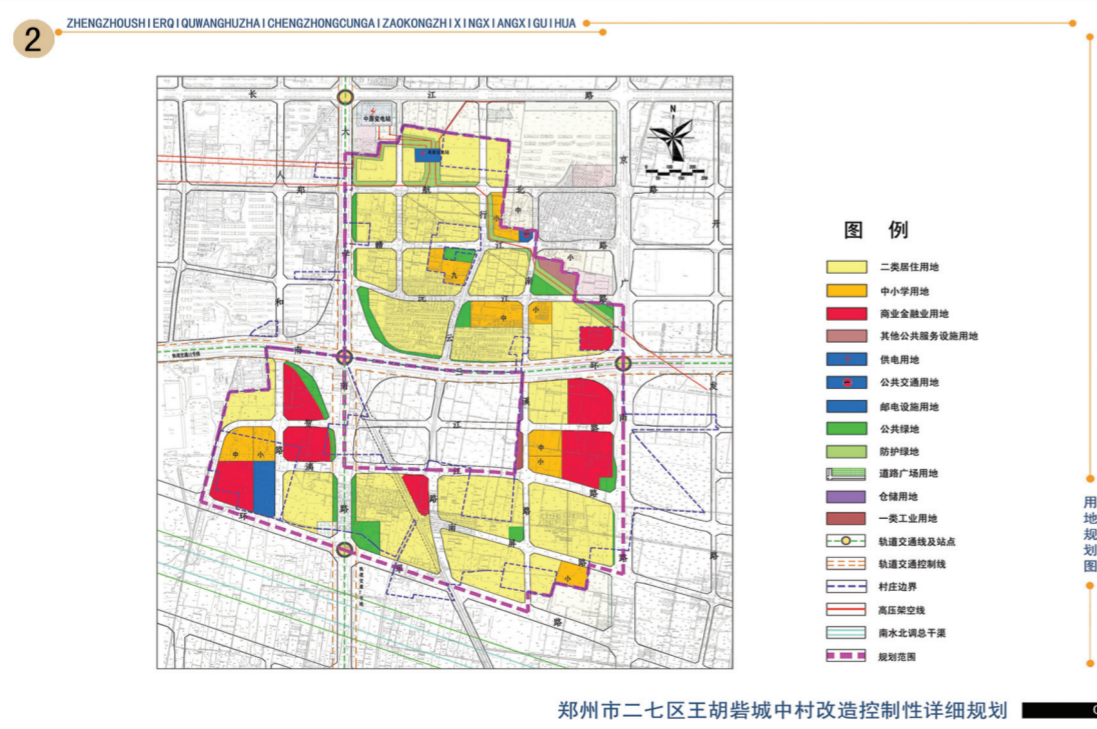

郑州市2015年春节期間群众文艺主要活动安排 (二)

Table with 5 columns: 县市区, 时间, 地点, 活动内容, 主办(演出)单位. Lists various cultural activities across districts like Jinshui, Guanchuan, and Guojisu.

Table with 5 columns: 县市区, 时间, 地点, 活动内容, 主办(演出)单位. Continues the list of cultural activities across districts like Guanchuan, Guojisu, and Zhongmu.

郑州市城乡规划局 控制性详细规划修改必要性公示

(2015-04)

郑州市土地储备中心正在对郑州市二七区王胡砦城中村部分土地进行收储, 涉及到的郑州市二七区王胡砦城中村改造控制性详细规划正在我局办理相关手续, 根据相关法律、法规要求, 现就A-13街坊修改必要性予以公示:

项目名称: 郑州市二七区王胡砦城中村改造控制性详细规划A-13街坊修改
建设单位: 郑州市土地储备中心二七分中心
用地位置: 南三环北、京广南路西
修改内容:

由于郑州市二七区王胡砦城中村改造控制性详细规划A-13街坊规划建设条件变化, 导致原已批规划用地发生变化, 故需进行以下修改。

1. 由于街坊内高压线线位迁改, A-13-4、A-13-5地块形状和面积发生改变。
  2. 南三环北侧控制35米公园绿地, A-13-2、A-13-3、A-13-6地块南侧沿南三环部分用地性质应修改为公园绿地, 由于部分建设用地被规划为公园绿地, 拟对所涉及地块指标做适当修改。

附图: 1. 区位图 2. 修改前用地规划图 3. 修改前A-13街坊图则
公示期: 2015年2月10日至3月30日 联系电话: 67188533 (郑州市城乡规划局用地控规处)

公示内容网上可同时查询www.zzub.gov.cn

郑州市城乡规划局 2015年2月10日