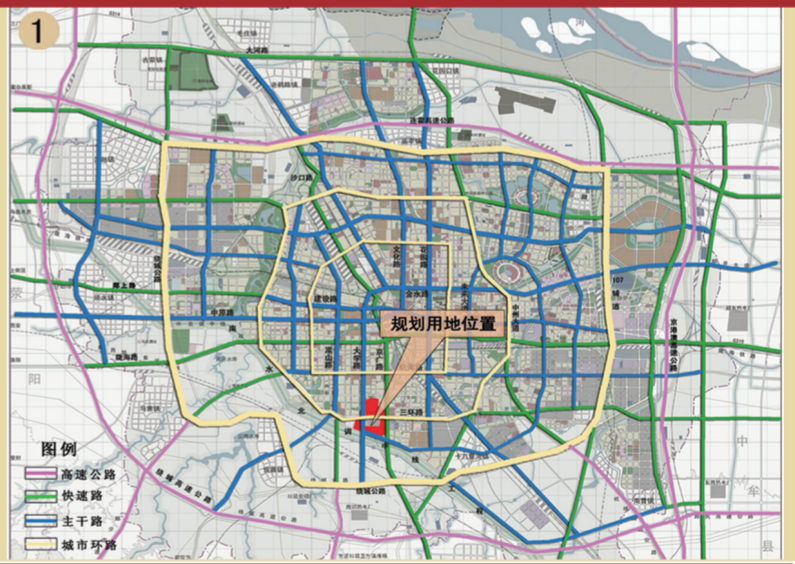

郑州市2015年春节期間群众文艺主要活动安排 (二)

Table with 5 columns: 县市区, 时间, 地点, 活动内容, 主办(演出)单位. Lists various cultural activities across districts like Jinshui, Guanchuan, and Guojisu.

Table with 5 columns: 县市区, 时间, 地点, 活动内容, 主办(演出)单位. Continues the list of cultural activities across districts like Guanchuan, Guojisu, and Zhongmu.

郑州市城乡规划局 控制性详细规划修改必要性公示

(2015-04)

郑州市土地储备中心正在对郑州市二七区王胡砦城中村部分土地进行收储, 涉及到的郑州市二七区王胡砦城中村改造控制性详细规划正在我局办理相关手续, 根据相关法律、法规要求, 现就A-13街坊修改必要性予以公示:

项目名称: 郑州市二七区王胡砦城中村改造控制性详细规划A-13街坊修改
建设单位: 郑州市土地储备中心二七分中心
用地位置: 南三环北、京广南路西
修改内容:

由于郑州市二七区王胡砦城中村改造控制性详细规划A-13街坊规划建设条件变化, 导致原已批规划用地发生变化, 故需进行以下修改。

1. 由于街坊内高压线线位迁改, A-13-4、A-13-5地块形状和面积发生改变。
  2. 南三环北侧控制35米公园绿地, A-13-2、A-13-3、A-13-6地块南侧沿南三环部分用地性质应修改为公园绿地, 由于部分建设用地被规划为公园绿地, 拟对所涉及地块指标做适当修改。

附图: 1. 区位图 2. 修改前用地规划图 3. 修改前A-13街坊图则
公示期: 2015年2月10日至3月30日 联系电话: 67188533 (郑州市城乡规划局用地控规处)

公示内容网上可同时查询www.zzub.gov.cn

郑州市城乡规划局 2015年2月10日