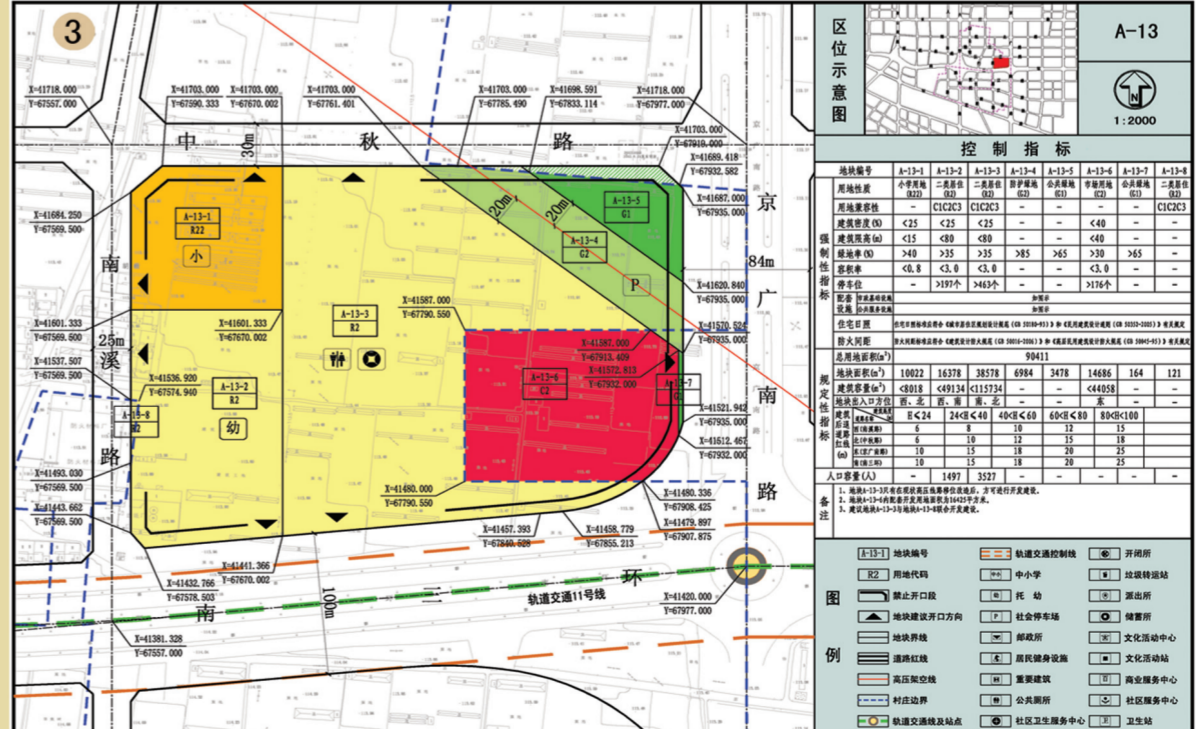

郑州市2015年春节期間群众文艺主要活动安排 (二)

Table with 5 columns: 县市区, 时间, 地点, 活动内容, 主办(演出)单位. Lists various cultural activities across districts like Jinshui, Guanchuan, and Guojisu.

Table with 5 columns: 县市区, 时间, 地点, 活动内容, 主办(演出)单位. Continues the list of cultural activities across districts like Guanchuan, Guojisu, and Zhongmu.

郑州市城乡规划局 控制性详细规划修改必要性公示

(2015-04)

郑州市土地储备中心正在对郑州市二七区王胡砦城中村部分土地进行收储, 涉及到的郑州市二七区王胡砦城中村改造控制性详细规划正在我局办理相关手续, 根据相关法律、法规要求, 现就A-13街坊修改必要性予以公示:

项目名称: 郑州市二七区王胡砦城中村改造控制性详细规划A-13街坊修改
建设单位: 郑州市土地储备中心二七分中心
用地位置: 南三环北、京广南路西
修改内容:

由于郑州市二七区王胡砦城中村改造控制性详细规划A-13街坊规划建设条件变化, 导致原已批规划用地发生变化, 故需进行以下修改。

1. 由于街坊内高压线线位迁改, A-13-4、A-13-5地块形状和面积发生改变。
  2. 南三环北侧控制35米公园绿地, A-13-2、A-13-3、A-13-6地块南侧沿南三环部分用地性质应修改为公园绿地, 由于部分建设用地被规划为公园绿地, 拟对所涉及地块指标做适当修改。

附图: 1. 区位图 2. 修改前用地规划图 3. 修改前A-13街坊图则
公示期: 2015年2月10日至3月30日 联系电话: 67188533 (郑州市城乡规划局用地控规处)

公示内容网上可同时查询www.zzub.gov.cn

郑州市城乡规划局 2015年2月10日