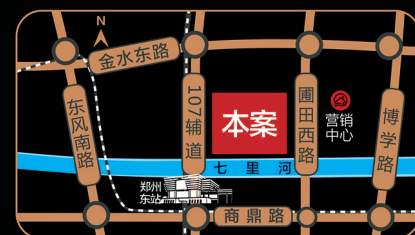

真正的郑东之心
Center

500米郑东高铁站
High-speed rail

郑东醇熟商业配套
Commercial

多维立体交通
Traffic

七里河一线湾景
Scenery

臻美新古典园林
Gardens

精制美学建筑
Architecture

HUIDA NEW WORLD

晖达新天地

VIPHOTLINE
贵宾专线

0371-8656 7777

项目地址：金水东路与圃田西路交会处向南500米 开发商：河南新城置业有限公司
投资商：晖达控股有限公司 营销代理：易居营销 整合推广：无形沟通
本广告中涉及图片和文字仅供参考，不作为合同要约，最终解释权归开发商所有