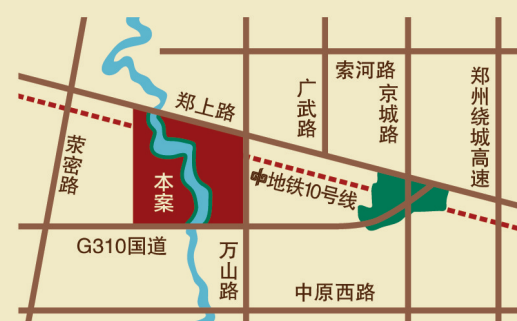

T.0371-6613 7777

项目地址：郑上新区郑上路与万山路交会处西300米路南
投资商：河南瀚宇集团 | 开发商：郑州瀚宇置业有限公司 | 规划设计：英国TAF | 建筑设计：深圳天方