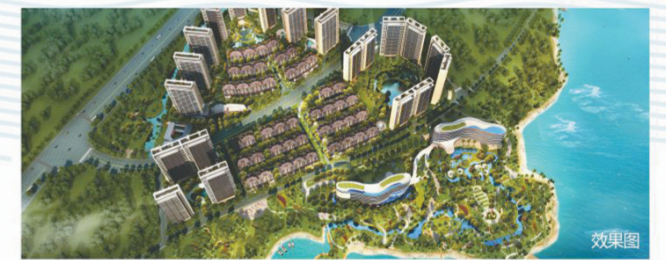

开启健康养生之旅 绽放滨海度假人生

绿地城

世界500强绿地
打造您的海南度假屋

建筑面积 约66-100m²两至三房推售中

海南绿地城,世界500强绿地集团打造,立足灵山,选址新大洲大道与海榆大道交会处,融合了生态居住、度假养生、便捷生活、娱乐休闲等城市功能,筑就一座满足生活所需的幸福之城。

中央文化城

世界500强绿地
西海岸文体之城

建筑面积 约70-150m²两房至四房推售中

世界500强绿地海南又一力作,位于海口西拓战略要地-西海岸,规划打造集居住、商业、教育、娱乐、酒店、商务、休闲的综合项目。

海长流

世界500强绿地
西海岸滨海大盘

建筑面积 约40m²-60m²五期LOFT酒店式公寓推售中

世界500强绿地集团,进军海南又一力作。绿地海长流,位于海口市西海岸滨海大道。项目规划有社区花园,多功能泳池、温泉泡池、景观会客厅等配套;物业类型涵括住宅、商业等。海长流分六期开发,经四载潜心筑造,现五期产品推售,六期规划开发中。

三亚悦澜湾

绿地礼献
三亚城央湾区

建筑面积 约80-86m²公寓 86-106m²洋房推售中

绿地悦澜湾是世界500强绿地集团,三亚滨海度假力作。项目位于三亚城央榆林湾重要地段,项目涵盖,公寓、洋房、别墅和酒店式公寓等业态,打造三亚生态湾区海居度假项目。

外滩公馆

绿地·外滩公馆
敬请期待

建筑面积 约100-150m²三居-四居户型规划中

绿地外滩公馆,世界500强绿地集团打造,立足海口新港片区,融合了城市生态居住、便捷生活、娱乐购物等城市功能。

海德公馆

越城市·悦生活
恭迎品鉴

建筑面积 约65-127m²两居-四居 诚意邀约中

绿地·海德公馆,世界500强绿地建设盐灶,项目位于海口市龙华区滨海大道,总建筑面积约23.3万m²,涵盖住宅、商业、LOFT公寓等多元业态,项目规划有东南亚风情园林、夜航跑道、多功能运动场、便捷智能设备。

绿地海南多盘联动

悦享健康岛旅生活

TEL:0898-66679666

TEL:0898-66678666