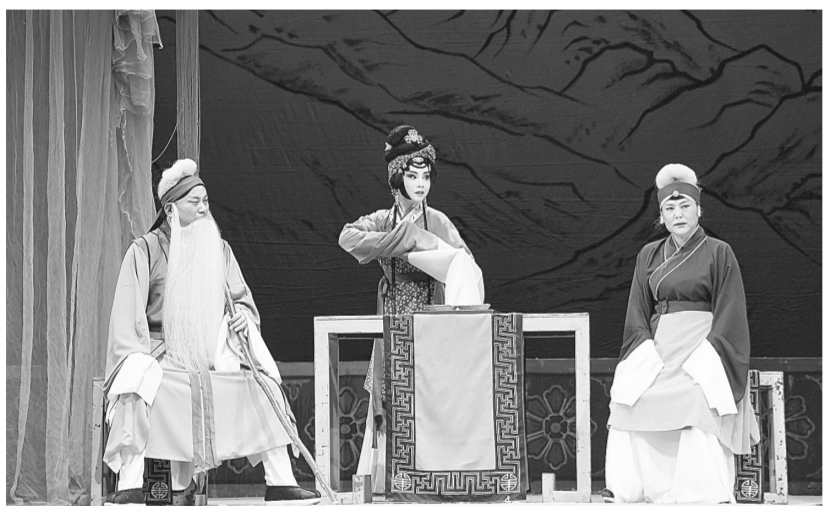

郑州博物馆 华美云肩与您相约

1月28日大年初一，该馆邀请民间老艺人连德林进行“千鸟百态”传统剪纸互动活动；春节期间，入馆即可免费领取馆藏文物知识探秘

卡；劳动手工坊推出了“百鸡争鸣”新春手工陶泥活动，准备了20个动手制作黏土小鸡仔的名额；从大年初一到初七，劳动手工坊特别推出“慧心巧思”郑博多彩胶画，小朋友可以把博物馆的“特色文物”填上颜色带回家。另外，在郑州博物馆三楼，还展出了几十件跨越近现代百年历史的华美云肩。据悉，这批喜庆的新娘云肩都是在郑州市第一次全国可移动文物普查中征集的。

郑州文化馆 展戏曲与水墨交融之美

2017中国戏曲人物年展已经在郑州文化馆开幕，春节期间将继续展出，戏曲人物画家苗大壮的137幅戏曲人物画，将让观众感受到戏曲与水墨交融的别样之美。

郑州美术馆 近百幅工笔画弘扬传统文化

出于弘扬优秀传统文化的责任，郑州美术馆以当代艺术家创作的工笔画为主题，策划推出了“唯识论——2017当代工笔画学术邀请展”。本次展览展出袁玲玲、王水清、王海滨、张猛、孙震生、杨斌、郑庆余等7位画家的83件作品，他们都是活跃在当今画坛工笔画领域的著名青年工笔画家。

郑州科技馆 “海洋强国梦”的科普大餐

《强国海洋梦——海洋权益与军事》主题展览向公众普及我国海洋权益、海洋军事的历史与现状，增强民众的海防意识，为实现“海洋强国梦”贡献力量。展览由20套多媒体互动展品、60块图文展板构成，涵盖“繁荣与辉煌”“屈辱与抗争”“创建与成长”“博弈与发展”四个主题。展览采用媒体互动、机电控制、仿真模型等多种展示方式，为公众奉献一道趣味十足而又意义深远的科普大餐。

“情暖新春”惠民演出开幕

16场暖心演出陪您过佳节

本报讯(记者左丽慧 文李焱 图)昨晚，郑州市豫剧院倾情演出的古装剧《琵琶记》在郑州艺术宫上演，拉开了2017年“情暖新春”专场文艺演出的序幕。《琵琶记》的原班人马《赵贞女蔡中郎》被称为“南戏之祖”，被湘剧、越剧等多个剧种改编演绎。豫剧版《琵琶记》与南戏版《琵琶记》相比，保留了原有故事的框架，把南戏的42折浓缩为前后六场，突出了对赵贞女思乡行为的细腻刻画，强调赵贞女自尊自强的精神品格。该剧2012年6月在艺术宫进行了首演，受到了有关领导专家及观众的一致好评。