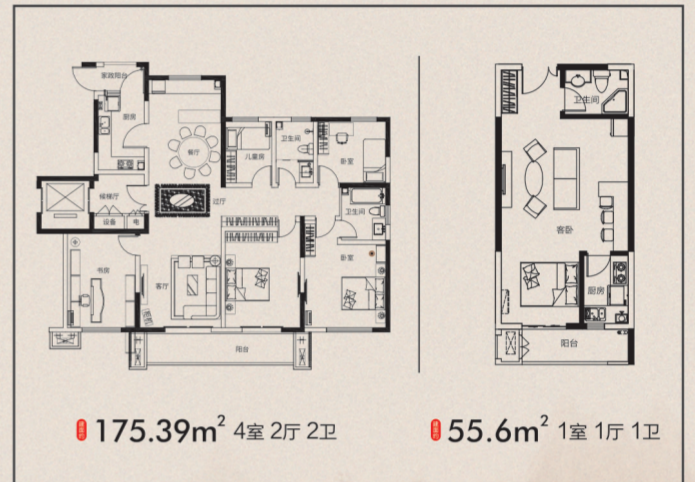

实景现房 品质亲眼可鉴

登封东区实景现房,精工品质眼见为实!郑住·天地云墅匠筑8层墅境洋房、11层观景小高层,全部一梯两户设计,以低密宽境致敬城市精英生活理想。阔绰楼栋间距,无遮挡视野将风光藏纳窗前。社区内人车分流设计,楼下漫步优雅随心,与美好生活不期而遇。

175.39m² 4室 2厅 2卫

55.6m² 1室 1厅 1卫

登封东区实景现房 三房总价买四房 一步到位住现房

低总价低首付 70年产权纯南户双气小户型 少量房源全城竞藏!